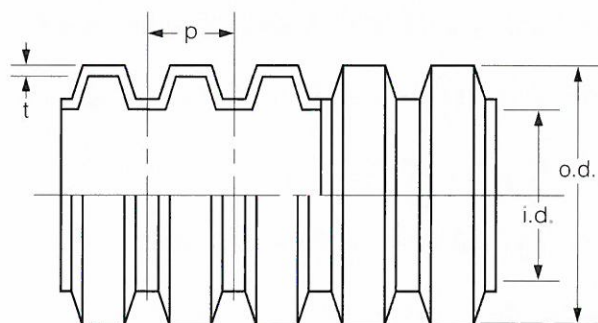

コルゲートチューブ

■特長

- スリット付きのケーブル保護チューブです。
- 軽い材質で作られた丈夫な形状です。
- 材質：難燃性 PP
- 色：黒

■仕様

型番	寸法 (mm)				梱包単位 (m/1巻)
	i.d.	o.d.	P	t	
CG-07	7.2	10.2	2.7	0.35	100
CG-10	10.5	14.1	2.7	0.35	50
CG-13	13.0	17.5	3.5	0.35	50
CG-15	15.0	19.5	3.5	0.35	50
CG-19	19.3	23.8	3.5	0.35	25
CG-22	22.0	27.0	3.7	0.35	25
CG-25	25.0	30.0	4.4	0.40	25
CG-28	28.0	34.0	4.4	0.45	20