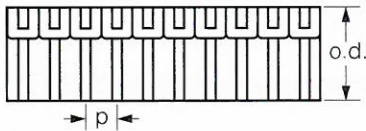

グリップチューブ

■特長

- ●ナイロン6製で、耐蝕性、耐油性にすぐれています。
- ●巻きつける手間がなく簡単なので、作業時間を短縮できます。
- ●電線その他を摩耗から十分に保護します。
- ●取りはずしができ、繰り返して使用できるためたいへん便利です。
- ●スリットを施してあるので、曲線部分でも極めて柔軟に装着が可能です。
- ●色：黒・自然色
- ●専用工具もあります。(色：黒)

■仕様

■使用方法

■専用工具

(GT-9K,GT-15K,GT-20K,GT-25K)の4種類

型番及び色		寸法 (mm)			梱包単位	
色：黒	色：自然色	i.d.	o.d.	p	2mカット品 (m/箱)	ロール (m/1巻)
GT- 9	GT- 9N	9	11	10	60	100
GT-15	GT-15N	15	17	14	40	50
GT-20	GT-20N	20	22	17	30	30
GT-25	GT-25N	25	27	20	20	20

●当社の製品は改良のため、予告なく仕様並びに寸法を変更することがあります。