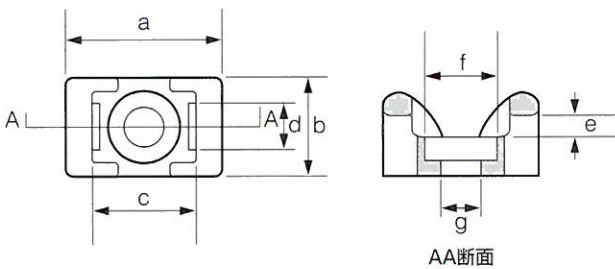

コンベックス マウント

■特長

- ナイロン66(UL規格94V-2)製の一体成型品です。
- 小さなスペースにむいている結束バンドのビス専用固定具です。
- ビス止めですので、配線を堅牢に固定できます。
- 色：ナチュラルタイプ =自然色
耐候性タイプ =黒

■仕様

■使用方法

型番		コンベックス適用サイズ
CR-1	CR-1B	CV-100, CV-150
CR-2	CR-2B	CV-100, CV125, CV-150, CV-175, CV-200, CV-250, CV-300
CR-3	CR-3B	CV-150, CV-175, CV-200, CV-250, CV-300, CV-350, CV-400

型番		寸法(mm)							包装単位 (個/袋)
		a	b	c	d	e	φf	φg	
ナチュラルタイプ	CR-1	15	9.9	10.7	4	1.5	7.4	4.1	100
	CR-2	17	11	11	5.2	2.2	7.5	4.1	100
	CR-3	23.7	14.3	13.5	8.5	2.6	9.8	5.1	100
耐候性タイプ	CR-1B	15	9.9	10.7	4	1.5	7.4	4.1	100
	CR-2B	17	11	11	5.2	2.2	7.5	4.1	100
	CR-3B	23.7	14.3	13.5	8.5	2.6	9.8	5.1	100