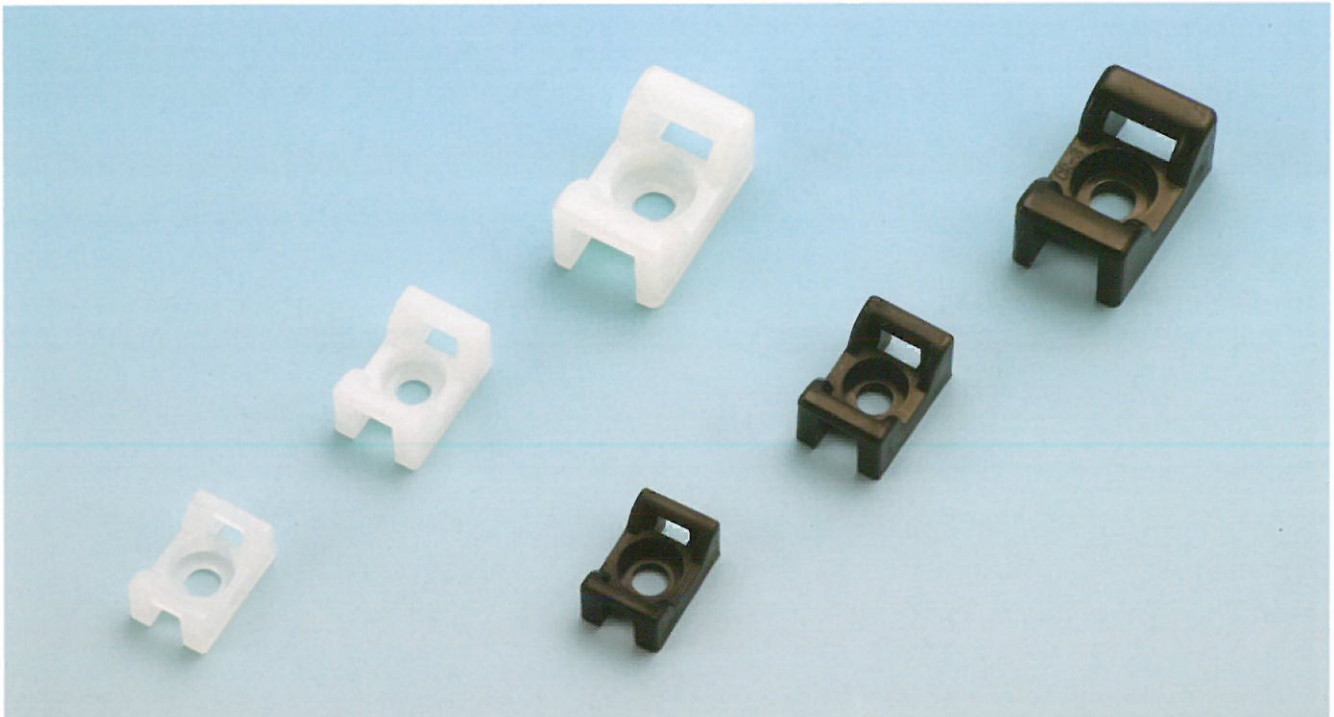

コンベックス マウント

■特長

- ナイロン66(UL規格94V-2)製の一体成型品です。
- 小さなスペースにむいている結束バンドのビス専用固定具です。
- ビス止めですので、配線を堅牢に固定できます。
- 色：ナチュラルタイプ =自然色
耐候性タイプ =黒

■仕様

■使用方法

型番		コンベックス適用サイズ
CR-1	CR-1B	CV-100, CV-150
CR-2	CR-2B	CV-100, CV125, CV-150, CV-175, CV-200, CV-250, CV-300
CR-3	CR-3B	CV-150, CV-175, CV-200, CV-250, CV-300, CV-350, CV-400

型番		寸法(mm)							包装単位 (個/袋)
		a	b	c	d	e	φf	φg	
ナチュラルタイプ	CR-1	15	9.9	10.7	4	1.5	7.4	4.1	100
	CR-2	17	11	11	5.2	2.2	7.5	4.1	100
	CR-3	23.7	14.3	13.5	8.5	2.6	9.8	5.1	100
耐候性タイプ	CR-1B	15	9.9	10.7	4	1.5	7.4	4.1	100
	CR-2B	17	11	11	5.2	2.2	7.5	4.1	100
	CR-3B	23.7	14.3	13.5	8.5	2.6	9.8	5.1	100